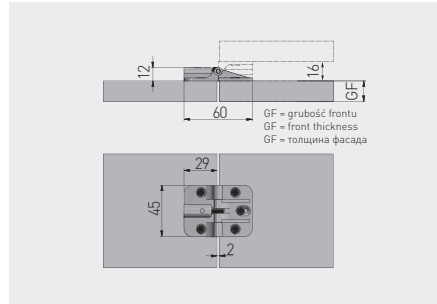

Zawias skrzydełkowy
Butterfly hinge
Петля-бабочка

ZP-SKR-00-80	—	—	lakier lacquer лак	szary gray серый	ZnAl

Zawias cylindryczny
Cylinder hinge
Петля цилиндрическая

ZC-GTV-12-00	12	7	mosiądz brass латунь	mosiądz brass латунь	
ZC-GTV-14-00	14				