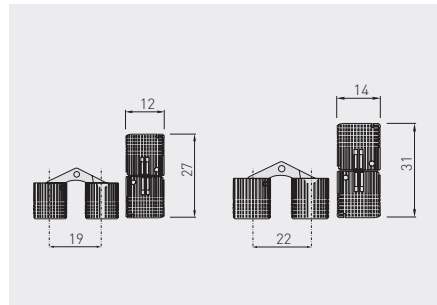

Zawias skrzydełkowy
Butterfly hinge
Петля-бабочка

ZP-SKR-00-80	—	—	lakier lacquer лак	szary gray серый	ZnAl

Zawias cylindryczny
Cylinder hinge
Петля цилиндрическая

ZC-GTV-12-00	12	7	mosiądz brass латунь	mosiądz brass латунь	
ZC-GTV-14-00	14				